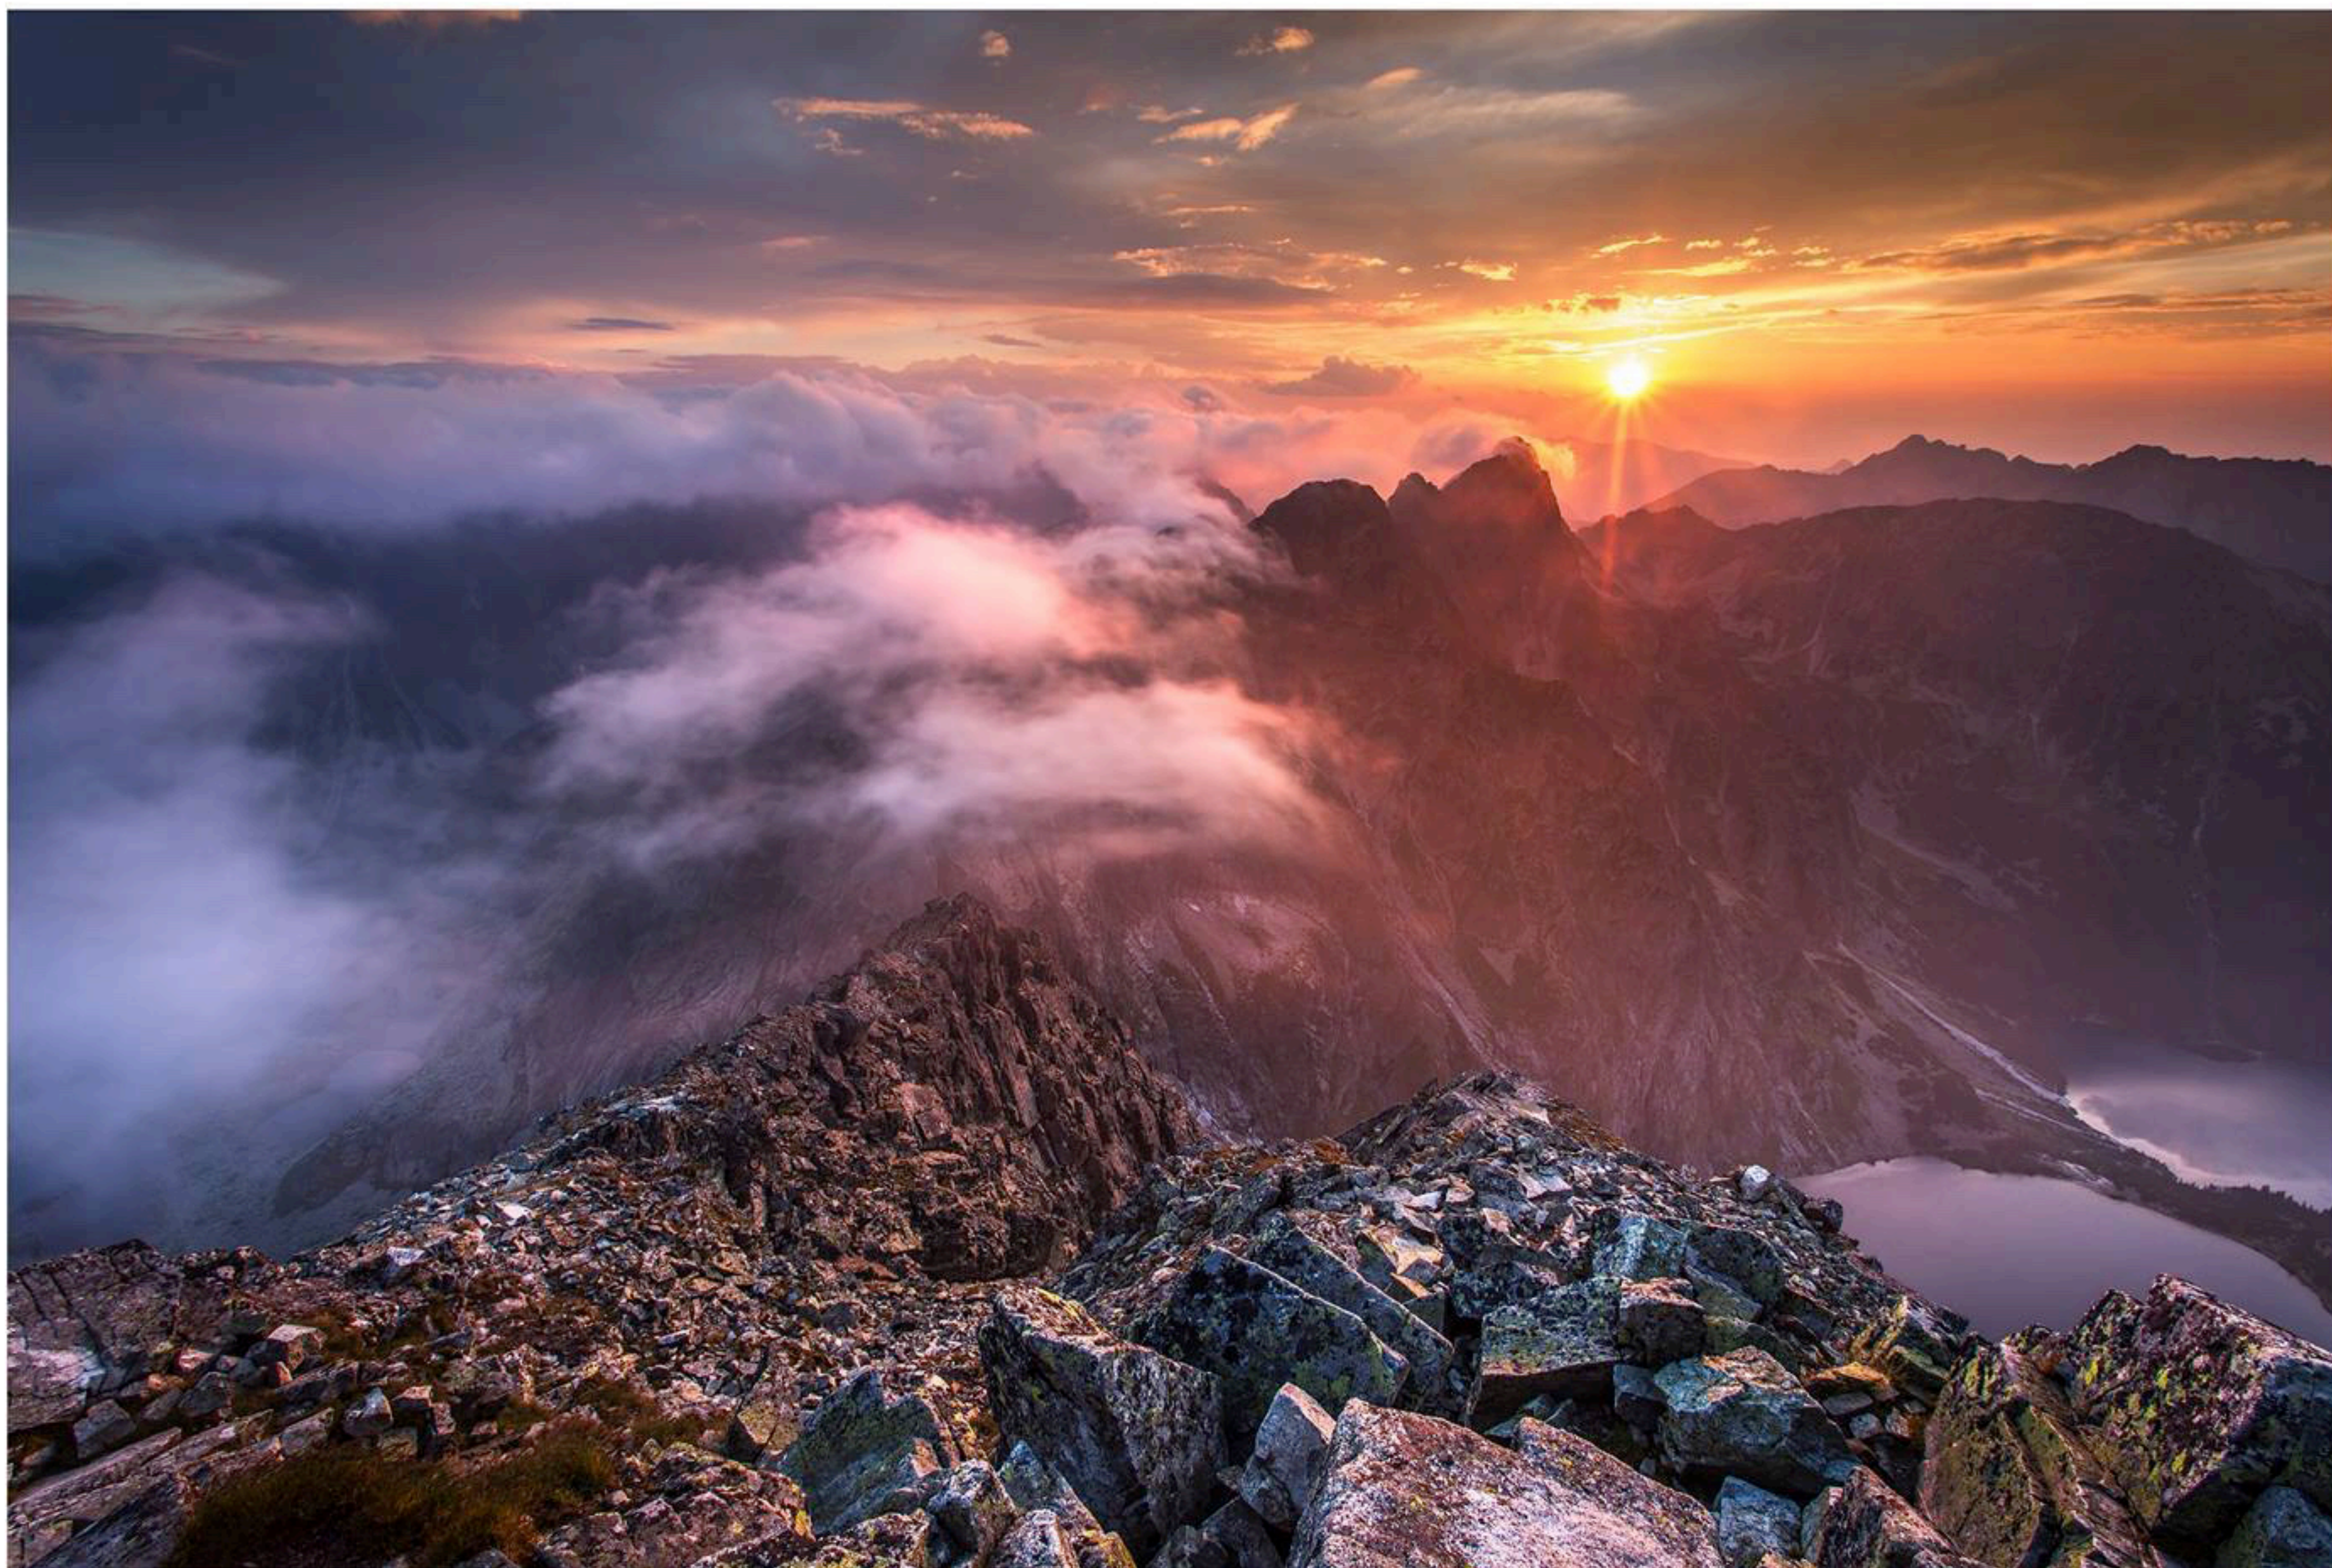

# VÝSTAVA FOTOGRAFIÍ

ČLENOV FOTOKLUBU FÉNIX PRI POS POVAŽSKÁ BYSTRICA

V PODZEMNEJ NÁKUPNEJ PASÁŽI

**M** park

FOTOGRAFIE BOLI VYTLAČENÉ V

double  
p  
PERFECT PRINT